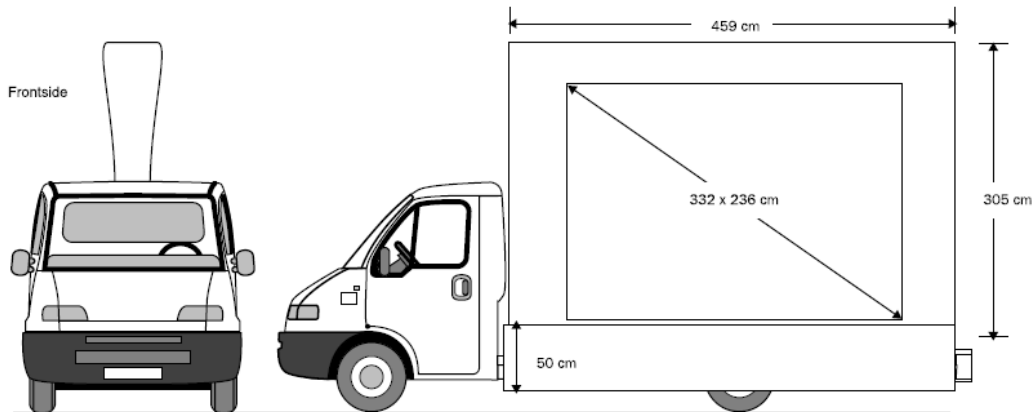

MOBIELE BILLBOARD TUBE
BILLBOARDVLAK : 332 cm x 236 cm
GEHELE OPBLOUW : 459 cm x 305 cm
ONDERSTE ZIJKANT : 459 cm x 50 cm