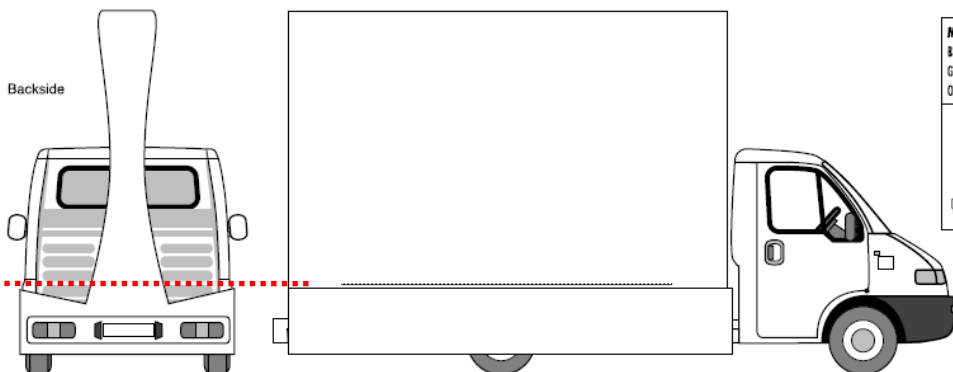

Aflever adres:

Mobiele Billboards.com, t.a.v. Reinoud de Bruin

Willem Fenengastraat 16 - 1096 BN Amsterdam

Tel. + 31 - 20 - 460 9008 www.mobielebillaards.com

MOBIELE BILLBOARD TUBE
BILLBOARDVLAK : 332 cm x 236 cm
GEHELE OPSLOUW : 459 cm x 305 cm
ONDERSTE ZIJKANT : 459 cm x 50 cm