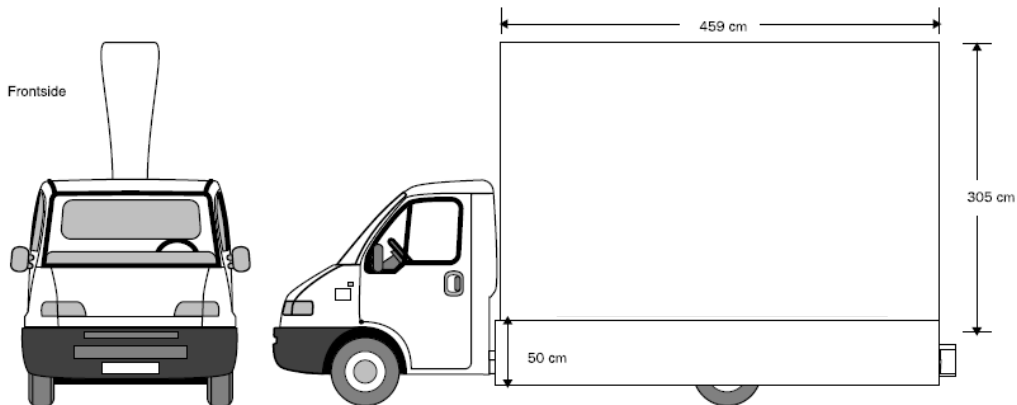

Aflever adres:

Mobiele Billboards.com, t.a.v. Reinoud de Bruin

Willem Fenengastraat 16 - 1096 BN Amsterdam

Tel. + 31 - 20 - 460 9008 www.mobielebillaards.com

MOBIELE BILLBOARD TUBE
BILLBOARDVLAK : 332 cm x 236 cm
GEHELE OPSLOUW : 459 cm x 305 cm
ONDERSTE ZIJKANT : 459 cm x 50 cm